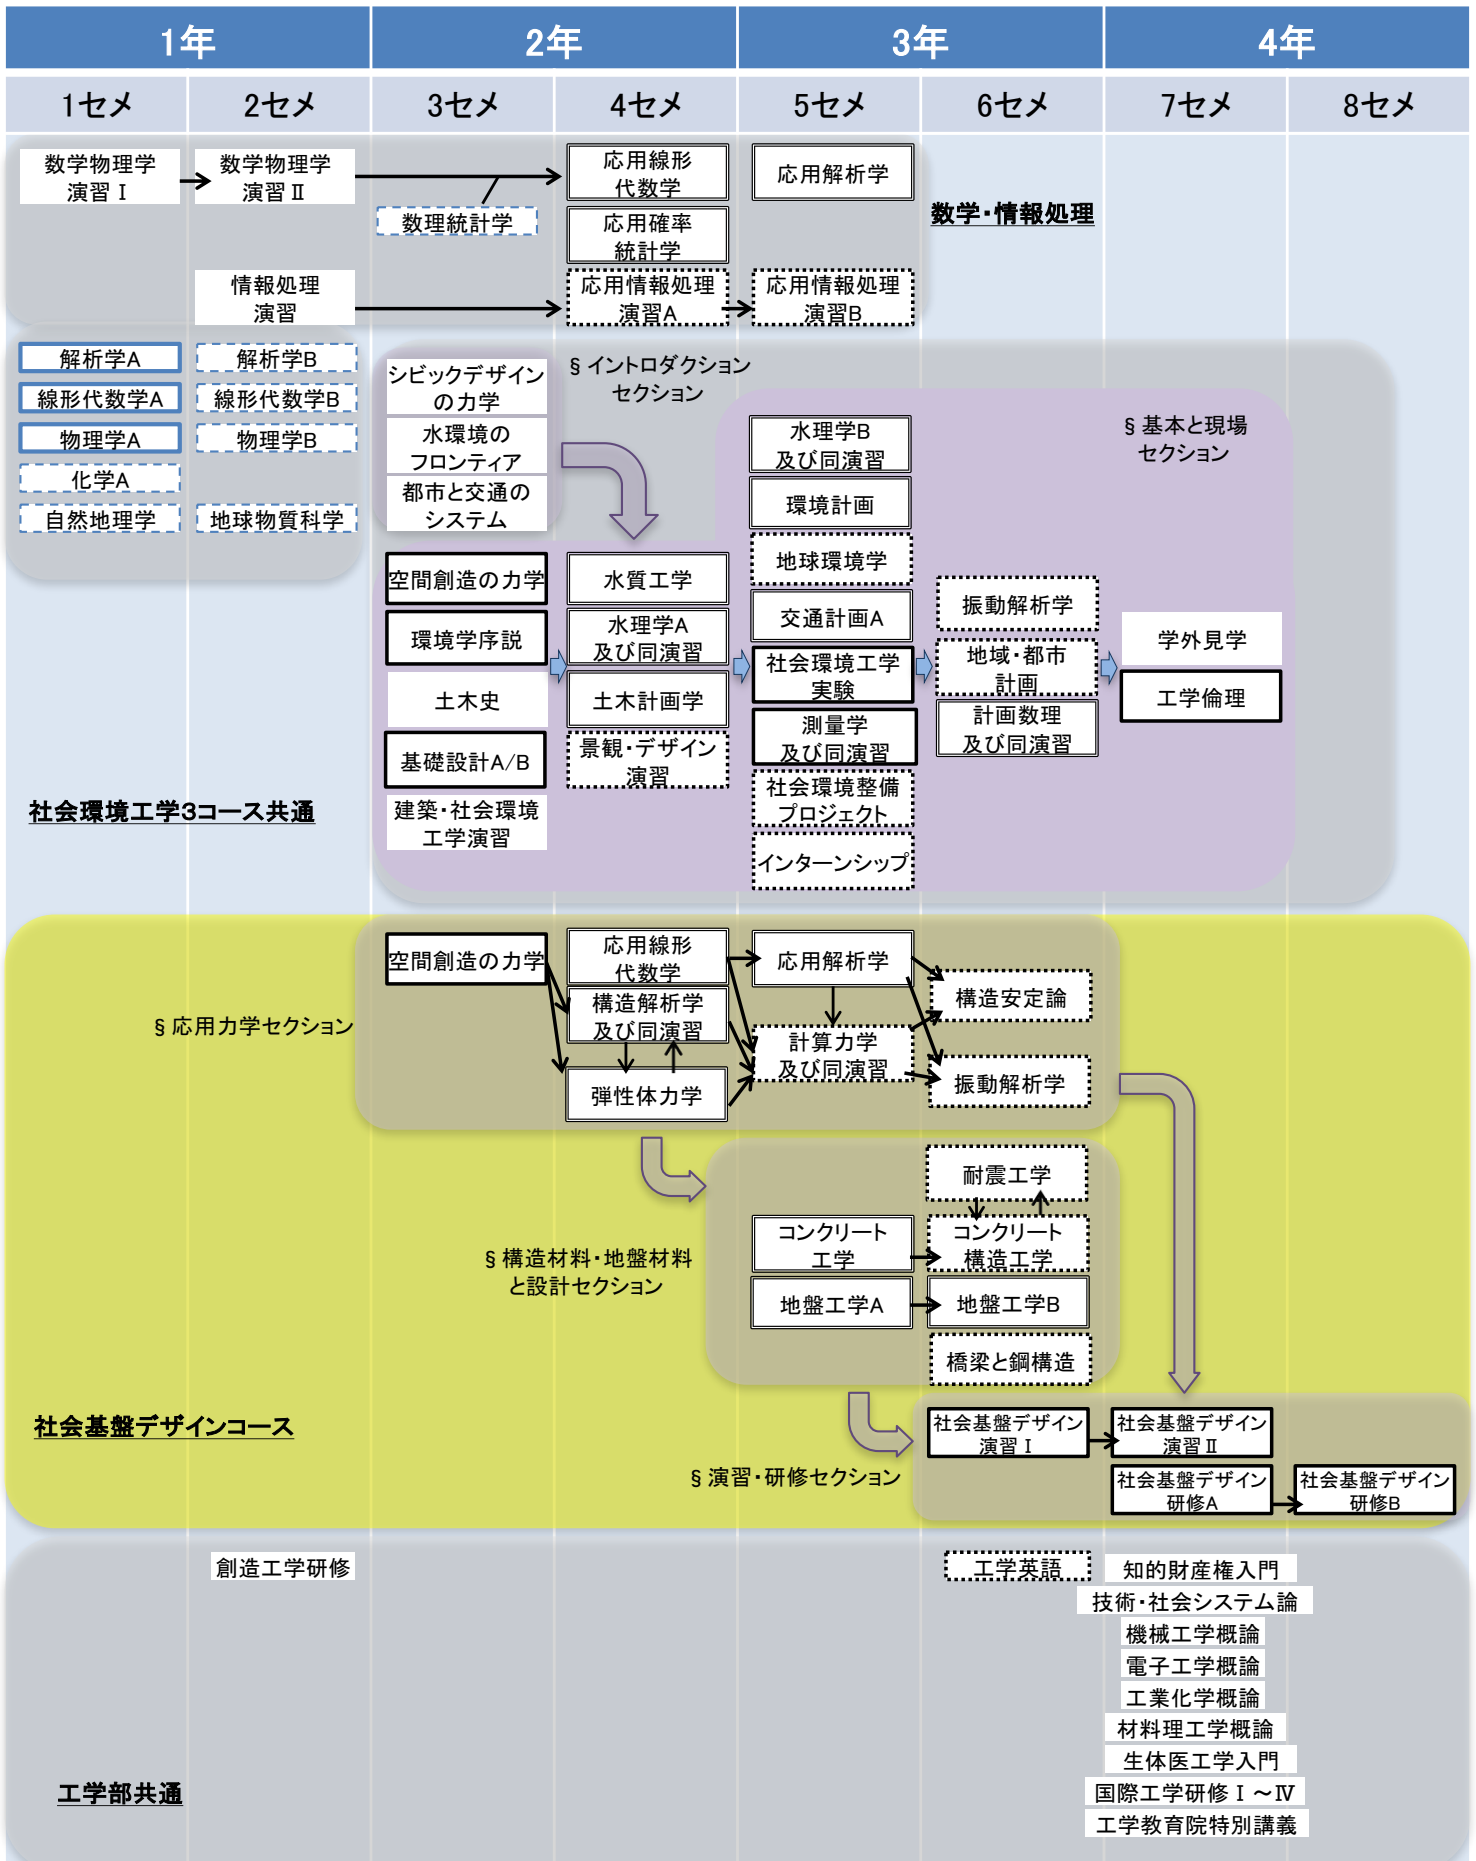

社会基盤デザインコース: 授業科目の流れ

専門教育科目(必修科目・選択必修科目を中心に記載)

必修	選択必修①	選択必修②	選択科目○
全学必修	全学選択		

水環境デザインコース: 授業科目の流れ

専門教育科目(必修科目・選択必修科目を中心に記載)

必修	選択必修①	選択必修②	選択科目○
全学必修	全学選択		

都市システム計画コース: 授業科目の流れ

専門教育科目(必修科目・選択必修科目を中心に記載)

必修	選択必修①	選択必修②	選択科目○
全学必修	全学選択		