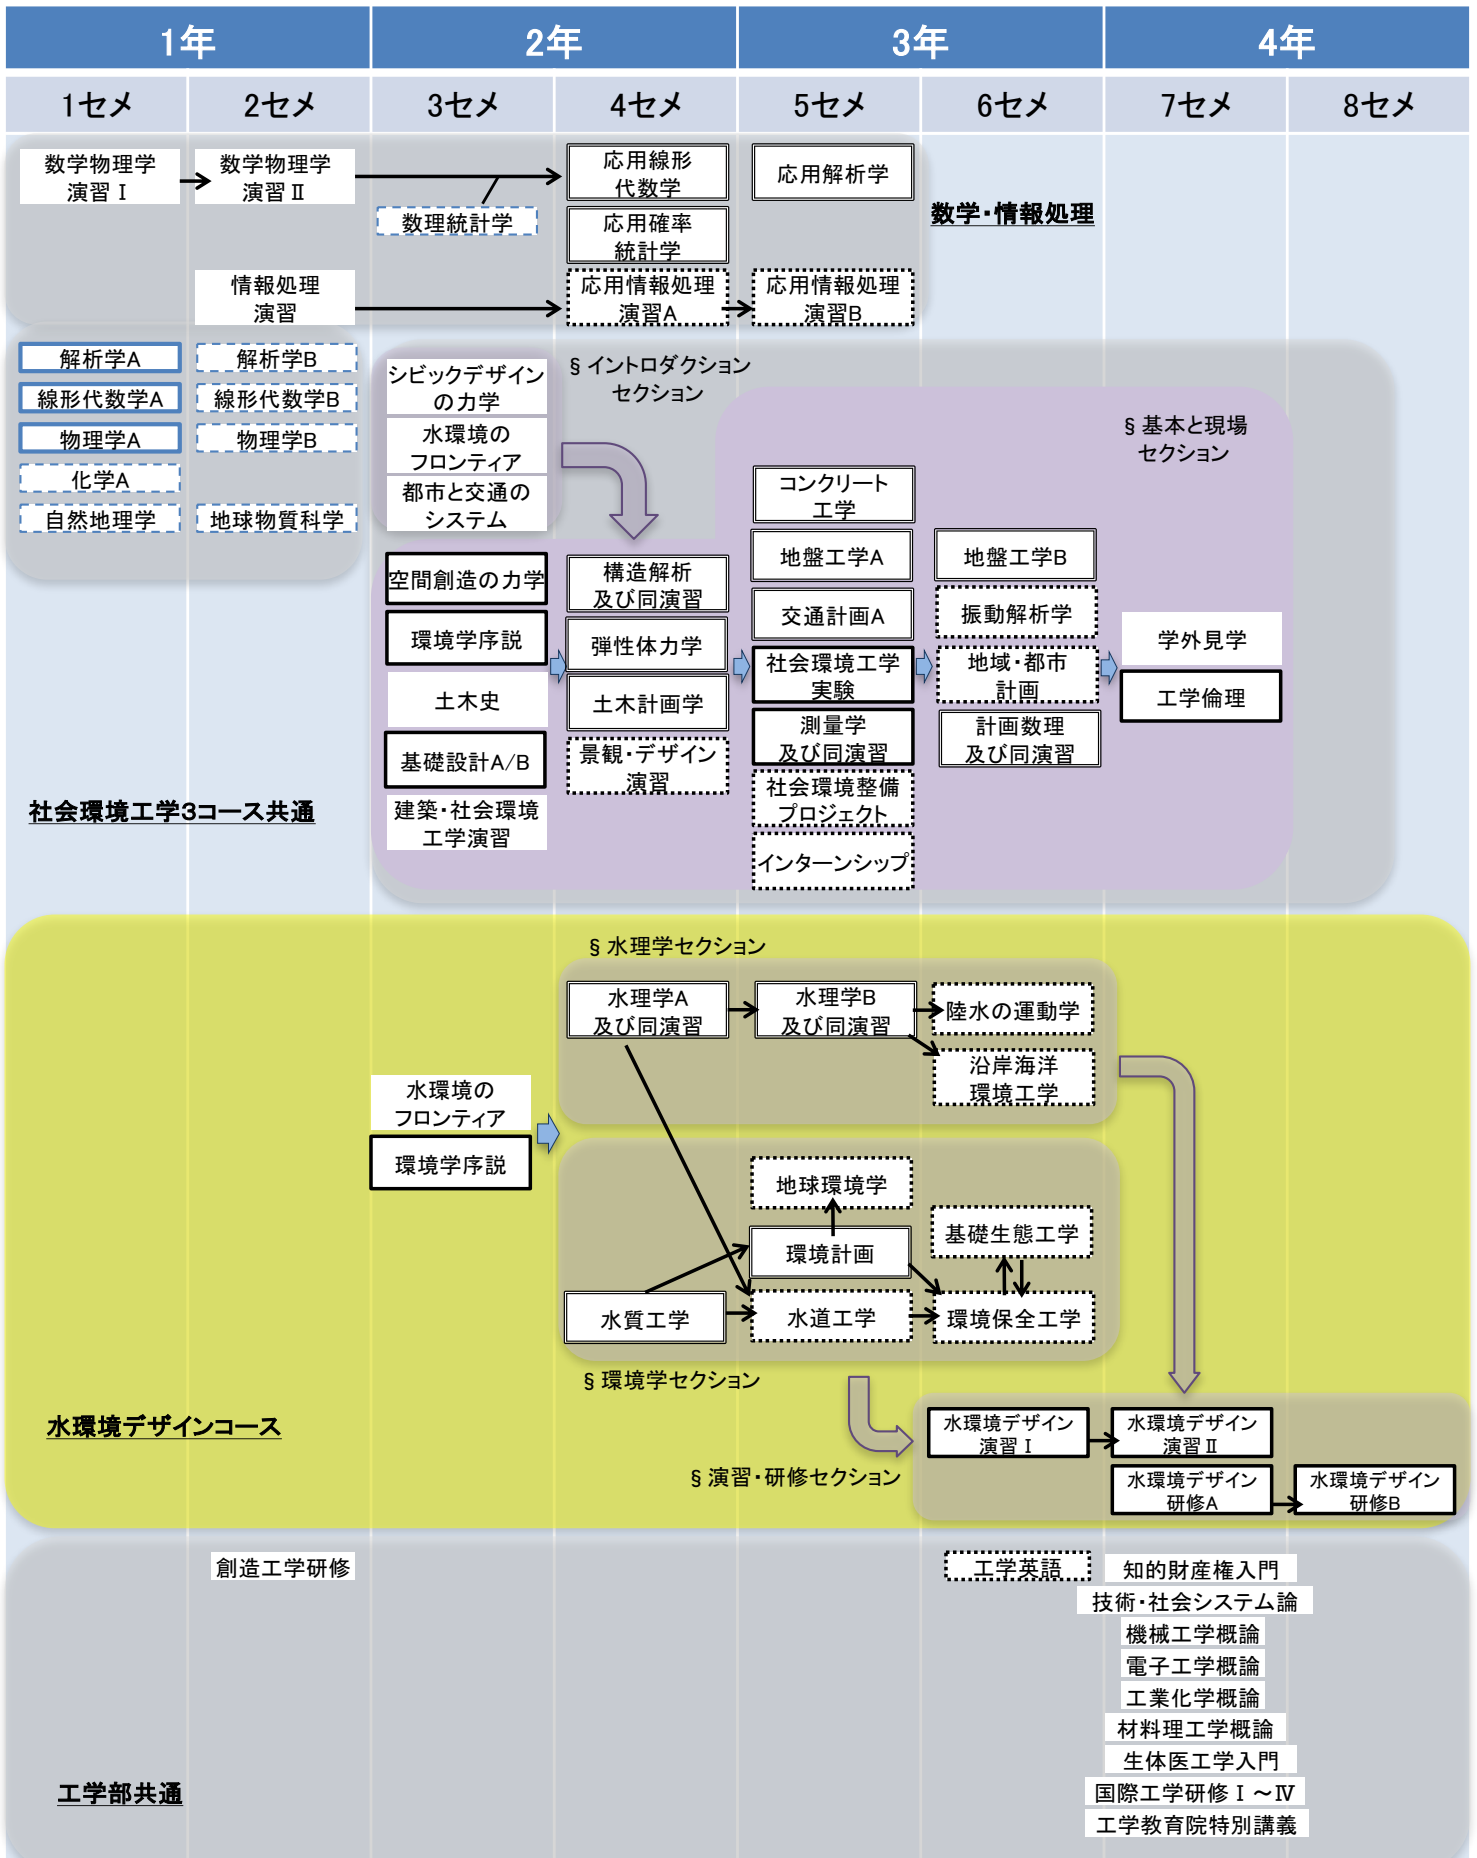

社会基盤デザインコース: 授業科目の流れ

専門教育科目(必修科目・選択必修科目を中心に記載)

必修	選択必修①	選択必修②	選択科目○
全学必修	全学選択		

水環境デザインコース: 授業科目の流れ

専門教育科目(必修科目・選択必修科目を中心に記載)

必修	選択必修①	選択必修②	選択科目○
全学必修	全学選択		

都市システム計画コース: 授業科目の流れ

専門教育科目(必修科目・選択必修科目を中心に記載)

必修	選択必修①	選択必修②	選択科目○
全学必修	全学選択		